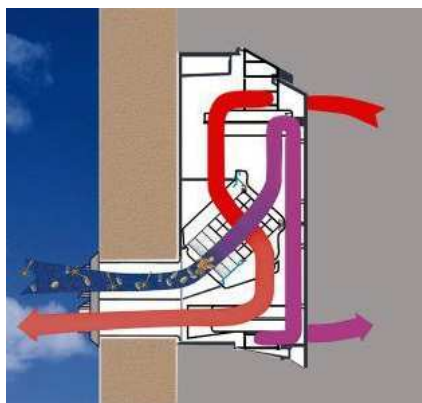

Stille ventilatoren met spaareffect

VDF-66

Energiebesparend ventileren zonder geluidsbelasting – dat biedt de wandventilator VDF-66. Echter daarnaast blinkt de prestatie sterke decentrale ventilator uit door zijn goede bedienbaarheid en zijn hoge functionaliteit. Deze draagt er toe bij, dat de woon- en levenskwaliteit, binnen de eigen vier muren stijgen.

Installatie:

- De montage en de installatie van het toestel worden uitgevoerd door een gespecialiseerd bedrijf

Voordelen van VDF-66:

- **Aanzienlijke reductie van geluidsoverlast:** door ventilatie met gesloten ramen! De hoge geluidsisolatie van de unit voorkomt bovendien hinderlijk verkeerslawaaï.
- **Besparing op de verwarmingskosten door effectieve terugwinning van warmte:** max. 66% van de warmte uit de verbruikte lucht wordt via een warmtewisselaar naar de verse toevoerlucht geleid. De verse lucht, aangenaam op temperatuur gebracht door de energiebesparend teruggewonnen warmte, wordt in de verblijfsruimte gevoerd, terwijl de verbruikte lucht wordt afgevoerd.
- **Permanent gecontroleerde frisse lucht door gelijktijdig lucht:** toe te voeren en af te voeren.
- **Extreem stil:** daarom bij uitstek geschikt voor slaapkamers.
- **Vermindering van het inbraakrisico:** door ventilatie met gesloten ramen.
- **Aantrekkelijk design:** past bij iedere interieurstijl.
- **Geen onaangename tochtverschijnselen:** door het automatisch sluiten van de luchtgangen bij het uitschakelen van de unit.