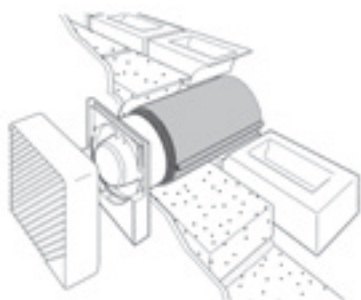

CODUMÉ AXN

Huishoudelijke ventilatoren 100 - 125 - 150 mm

MONTAGE SCHETS

Muurmontage