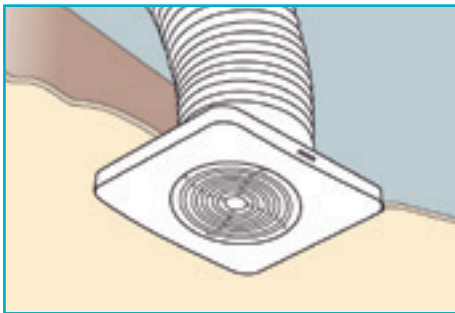

De nieuwe ventilatoren van de serie **SILENT SR** verenigen de 2 belangrijkste kwaliteiten van de ventilatie en comfort: geruisloosheid en design. Hun revolutionaire technologie laat toe om het **debiet (95m³/h** gegarandeerd voor een diameter 100 mm), geruisloosheid **26,7 dB(A)** en design **(extra plat – 15 mm uitsteek)** aan elkaar te koppelen.

De terugslagklep is gemonteerd op geluidsdempers. Het wit gesatineerd parelmoerkleur is antistatisch behandeld, en dus vuilwerend.

VOORAANZICHT

ZIJEAANZICHT

CODUMÉ SR

Geruisloze designventilatoren Ø 100 mm

MONTAGESCHEMA'S

BEHUIZING

Synthetische behuizing - ABS wit gesatineerd.

DEBIET GRAFIEK

TYPE	UITVOERING			KLEUR			TECHNISCHE GEGEVENS					MONTAGE		
	Standaard	Met timer	Hygrostaat	Parelmoer wit	Gesatineerd	Antistatisch	Nominaal debiet m³/h	Vermogen W	Geluidsniveau dB(A)	Gewicht kg	Afmetingen mm	Muur	Plafond	Geïntegreerde klep
 CATEGORIE EM	•			•	•	•	95	13	26,7	0,63	160x160x157	•	•	•
SR100B	•			•	•	•	95	13	26,7	0,63	160x160x157	•	•	•
SR100T		•		•	•	•	95	13	26,7	0,63	160x160x157	•	•	•
SR100HT		•	•	•	•	•	95	13	26,7	0,63	160x160x157	•	•	•