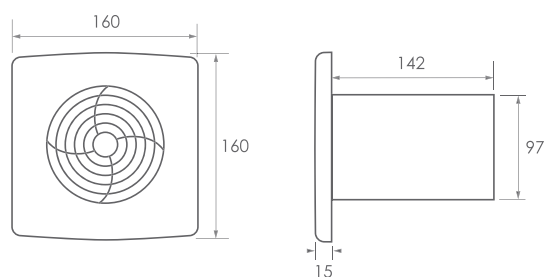

VOORAANZICHT

ZIJEAANZICHT