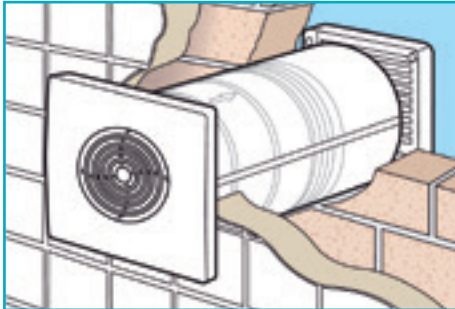

De terugslagklep is gemonteerd op geluidsdempers. Het wit gesatineerd parelmoerkleur is antistatisch behandeld, en dus vuilwerend.

VOORAANZICHT

ZIJEAANZICHT

CODUMÉ SR

Geruisloze designventilatoren Ø 100 mm

MONTAGESCHEMA'S

BEHUIZING

Synthetische behuizing - ABS wit gesatineerd.

DEBIET GRAFIEK

TYPE	UITVOERING			KLEUR			TECHNISCHE GEGEVENS					MONTAGE		
	Standaard	Met timer	Hygrostaat	Parelmoer wit	Gesatineerd	Antistatisch	Nominaal debiet m³/h	Vermogen W	Geluidsniveau dB(A)	Gewicht kg	Afmetingen mm	Muur	Plafond	Geïntegreerde klep
 CATEGORIE EM	•			•	•	•	95	13	26,7	0,63	160x160x157	•	•	•
SR100B	•			•	•	•	95	13	26,7	0,63	160x160x157	•	•	•
SR100T		•		•	•	•	95	13	26,7	0,63	160x160x157	•	•	•
SR100HT		•	•	•	•	•	95	13	26,7	0,63	160x160x157	•	•	•