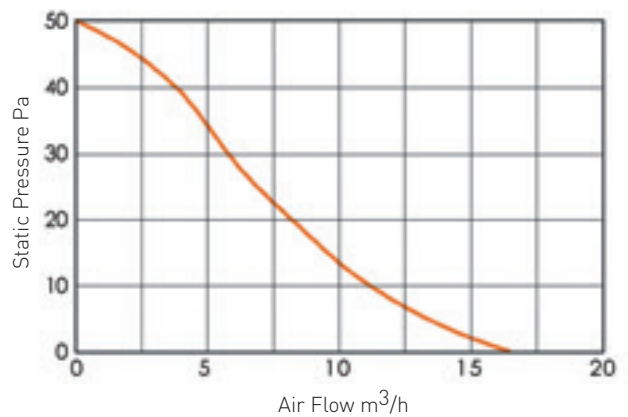

DEBIET GRAFIEK

TYPE	UITVOERING			KLEUR			TECHNISCHE GEGEVENS					MONTAGE		
	Standaard	Met timer	Hygrostaat	Parelmoer wit	Gesatineerd	Antistatisch	Nominaal debiet m³/h	Vermogen W	Geluidsniveau dB(A)	Gewicht kg	Afmetingen mm	Muur	Plafond	Geïntegreerde klep
  CATEGORIE EM	•			•	•	•	95	13	26,7	0,63	160x160x157	•	•	•
SR100B	•			•	•	•	95	13	26,7	0,63	160x160x157	•	•	•
SR100T		•		•	•	•	95	13	26,7	0,63	160x160x157	•	•	•
SR100HT		•	•	•	•	•	95	13	26,7	0,63	160x160x157	•	•	•